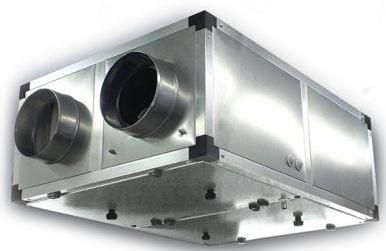

Коммерческое предложение от 23.04.2025

Наименование товара: Приточно-вытяжная вентиляционная установка Эльф ЭКО 700 Турбо с водяным догревом

Ссылка на товар: <https://prom-katalog.ru/catalog/ventilyatsionnye-ustanovki/700-2065062027>

Описание

Приточно-вытяжная вентиляционная установка Эльф ЭКО 700 Турбо с водяным догревом от компании Пром-Каталог.Ру

Характеристики

Страна	Россия
Производитель	Россия
Поток воздуха м3 ч	1000
Мах мощность, кВт	0,43
Мах рабочий ток, А	2
Тип нагревателя	Водяной
Рекуперация	Есть
Тип рекуператора	Пластинчатый
Мах КПД рекуператора, %	70

Класс защиты	IP20
Управление	Электронное
Фильтры	G4/A7
Уровень шума (приток), дБа	38
Питание, В	220 В
Габариты (ВхШхГ), мм	365x940x710
Высота, см	36,5
Ширина, см	94
Глубина, см	71
Вес, кг	43
Гарантия	1 год