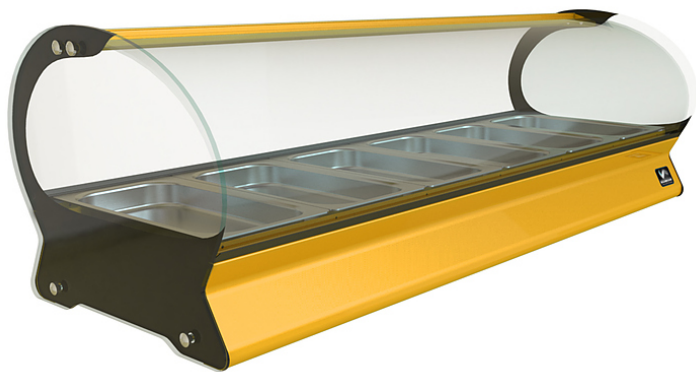

# Описание товара Витрина тепловая Кобор SE-10Н

желтая

## Характеристики

Установка	настольная
Температурный режим	от 30 до 80 °С
Гастронормированная	+
Напряжение	220 В
Мощность	2 кВт
Ширина	1810 мм
Глубина	395 мм
Высота	360 мм
Вес (без упаковки)	47 кг
Страна производства	Россия