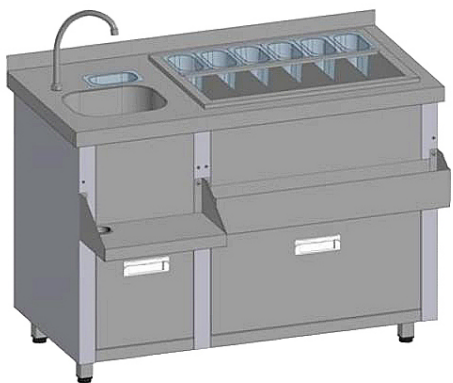

Описание товара Барная станция Restoinox БС31-15/7-04 без ящиков, с вертушкой

Характеристики

Тип	барная станция
Столешница	с бортом
Ширина	1500 мм
Глубина	700 мм
Высота	850 мм
Страна производства	Россия