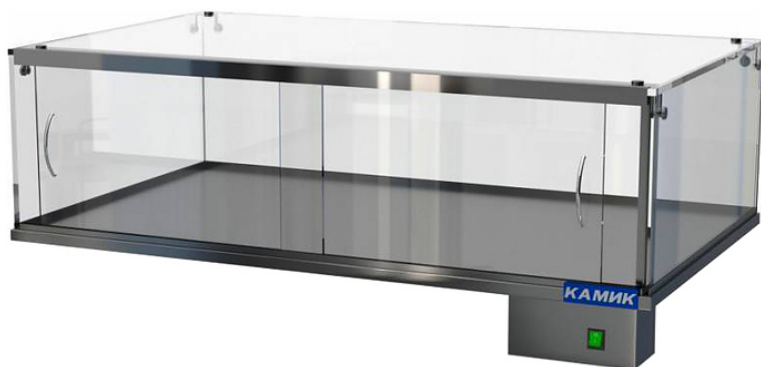

Коммерческое предложение от 13.04.2025

Наименование товара: Витрина нейтральная КАМИК 1100x650x300(400) мм

Ссылка на товар: https://prom-katalog.ru/catalog/konditerskie-vitriny/_1100_650_300_400

Описание

Нейтральная витрина **КАМИК 1100x650x300(400) мм** предназначена для демонстрации и хранения закуски, кондитерских изделий или вторых блюда, не требующих определенного температурного режима на предприятиях общественного питания и торговли. Бескаркасная конструкция выполнена из пищевой нержавеющей стали AISI 430.

Особенности:

- Каленое стекло толщиной 10 мм
- Подсветка

Характеристики

Ширина	1100 мм
Глубина	650 мм
Высота	от 300 до 400 мм
Родина бренда	Россия
Страна-производитель	Россия

Конструкция	закрытая
Количество полок	1
Нейтральная	Да
Бренд	КАМИК